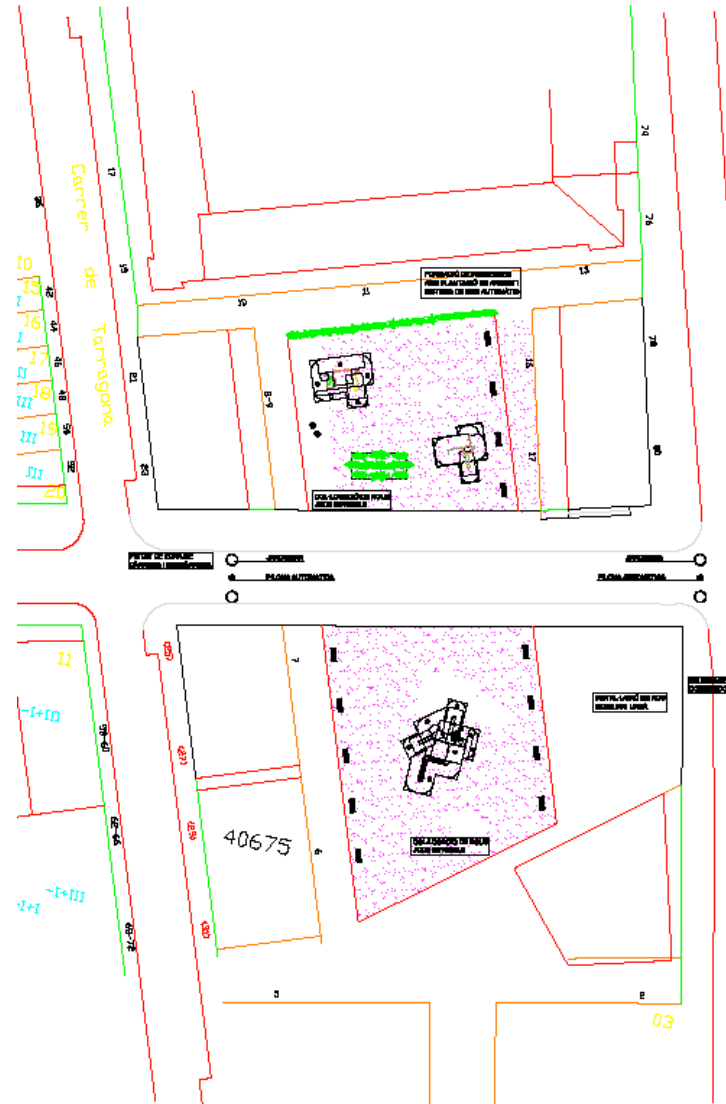

PRESSUPOSTOS PARTICIPATIUS 2009

Pl. Europa