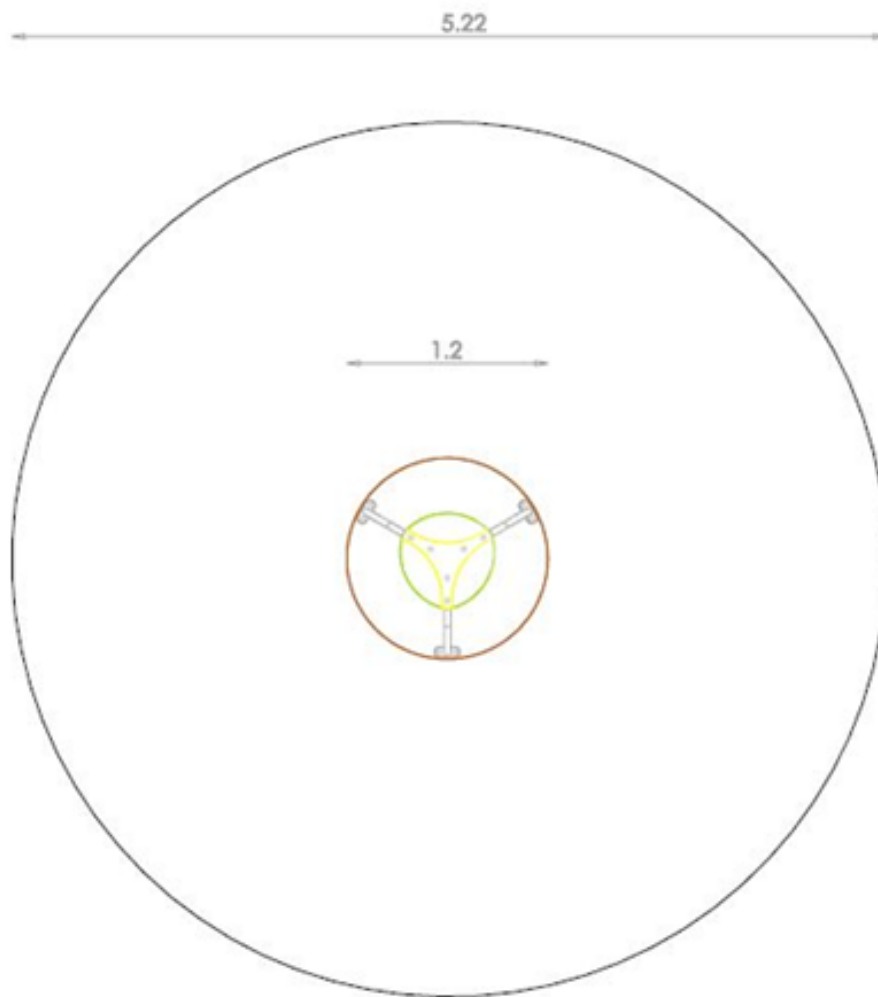

### Información adicional

1 a 8 años

0,30 m

12 niños

Escala 1: 100 >> Area de seguridad 28 m<sup>2</sup>

### Información adicional

+ 2 años

1,55 m

9 niños

Escala 1: 100 >> Area de seguridad 60,9m<sup>2</sup>

*Información adicional*

3 a 10 años

1 m

6 niños

Escala 1: 50 >> Area de seguridad 20.89m<sup>2</sup>