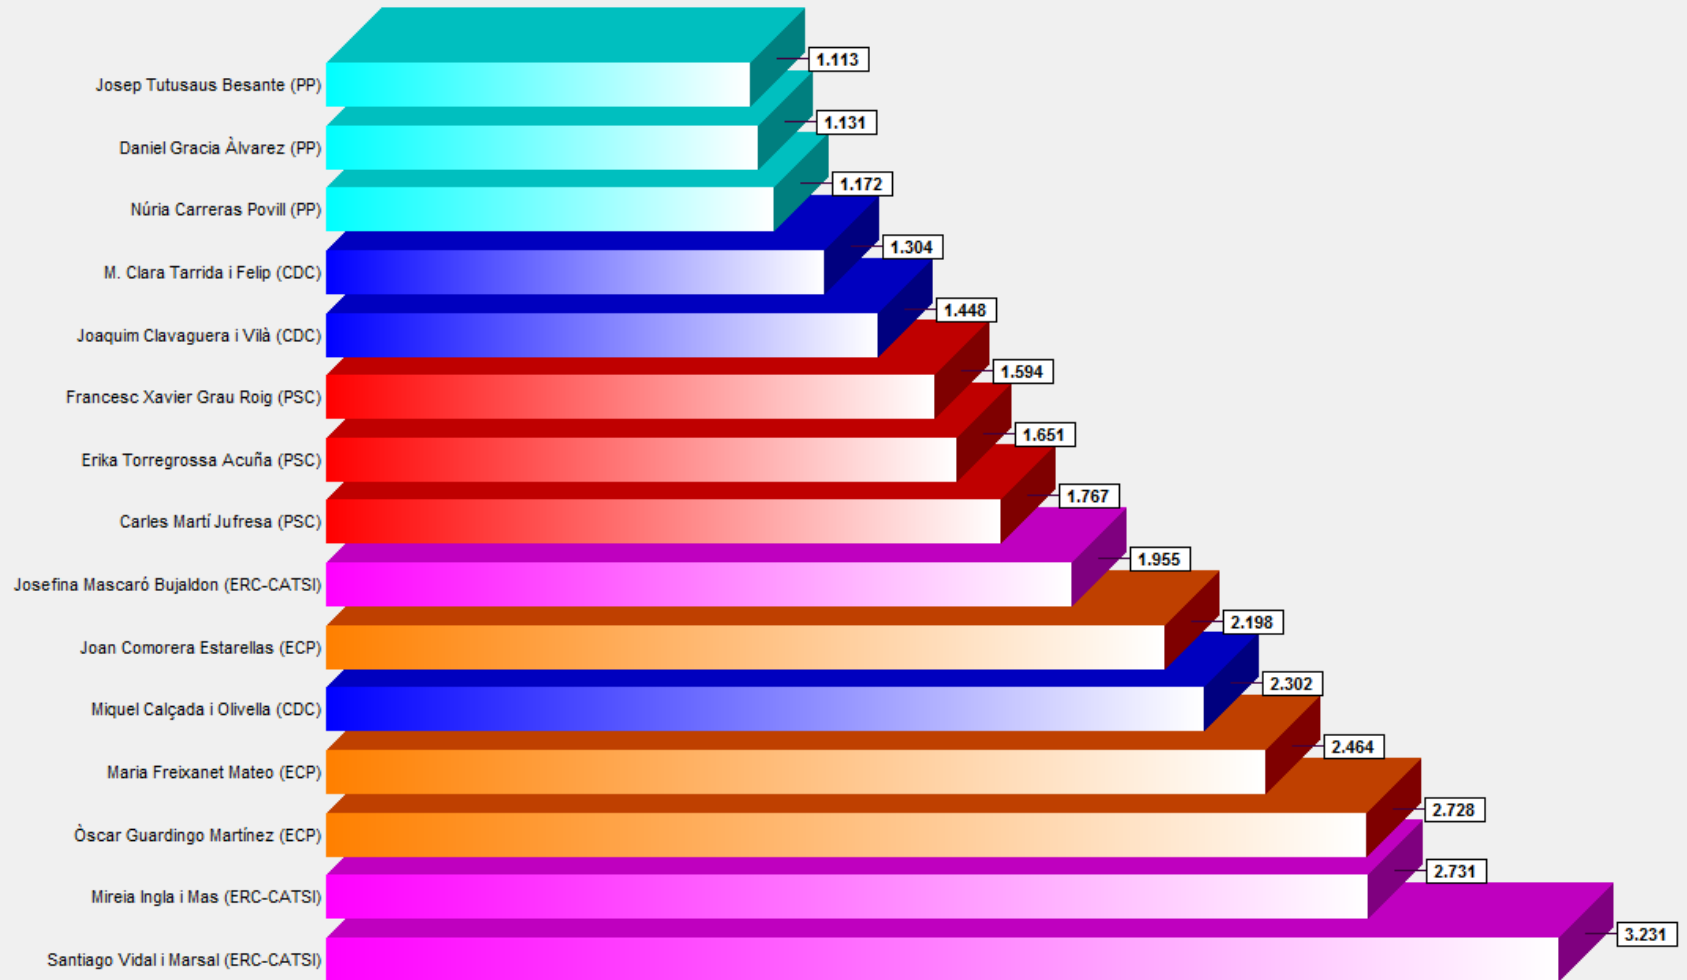

Castellar del Vallès Eleccions al Senat

17.948
ts: 11.276

Vots nuls: 244
Vots vàlids: 11.032

Escrutat: 100.00%
Participació: 62.83%

Castellar del Vallès Eleccions al Senat

Vots nuls: 244
Vots vàlids: 11.032

Escrut Partic

Cens: 17.948
Votants: 11.276

Vots nuls: 244
Vots vàlids: 11.032

Escrutat: 100.00%
Participació: 62.83%