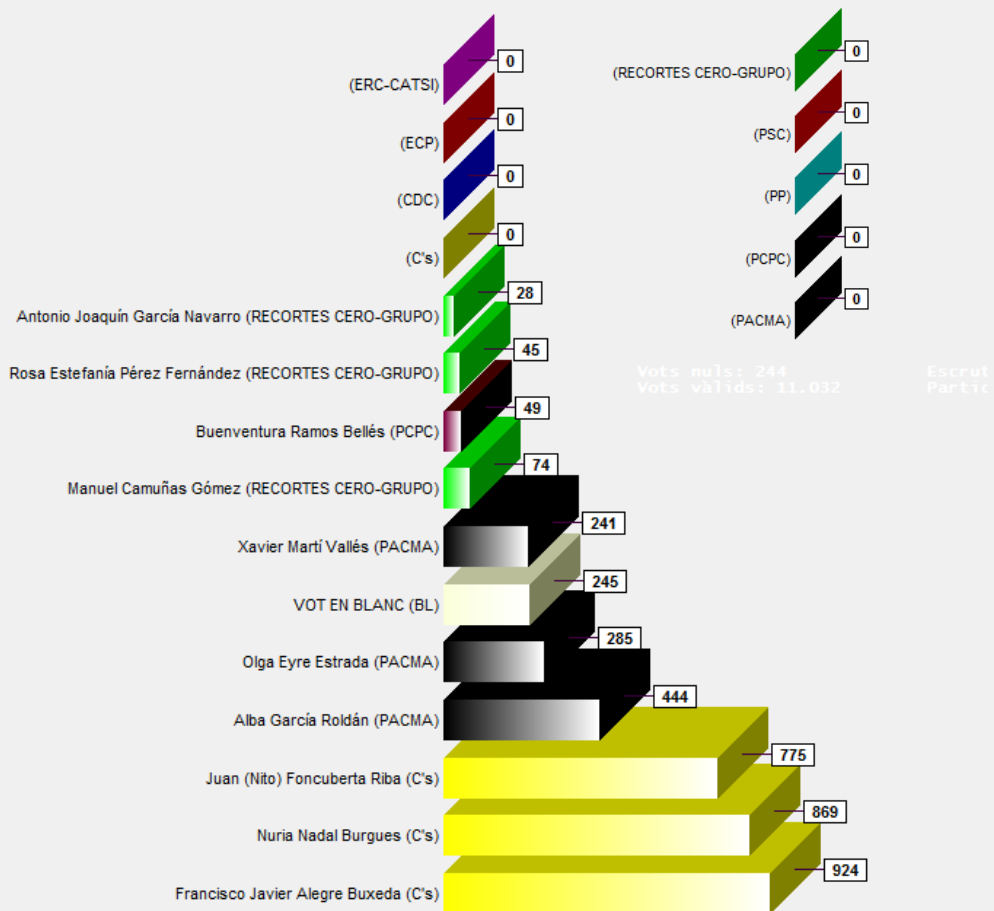

Castellar del Vallès Eleccions al Senat

17.948
ts: 11.276

Vots nuls: 244
Vots vàlids: 11.032

Escrutat: 100.00%
Participació: 62.83%

Castellar del Vallès Eleccions al Senat

Vots nuls: 244
Vots vàlids: 11.032

Escrut Partic

Cens: 17.948
Votants: 11.276

Vots nuls: 244
Vots vàlids: 11.032

Escrutat: 100.00%
Participació: 62.83%