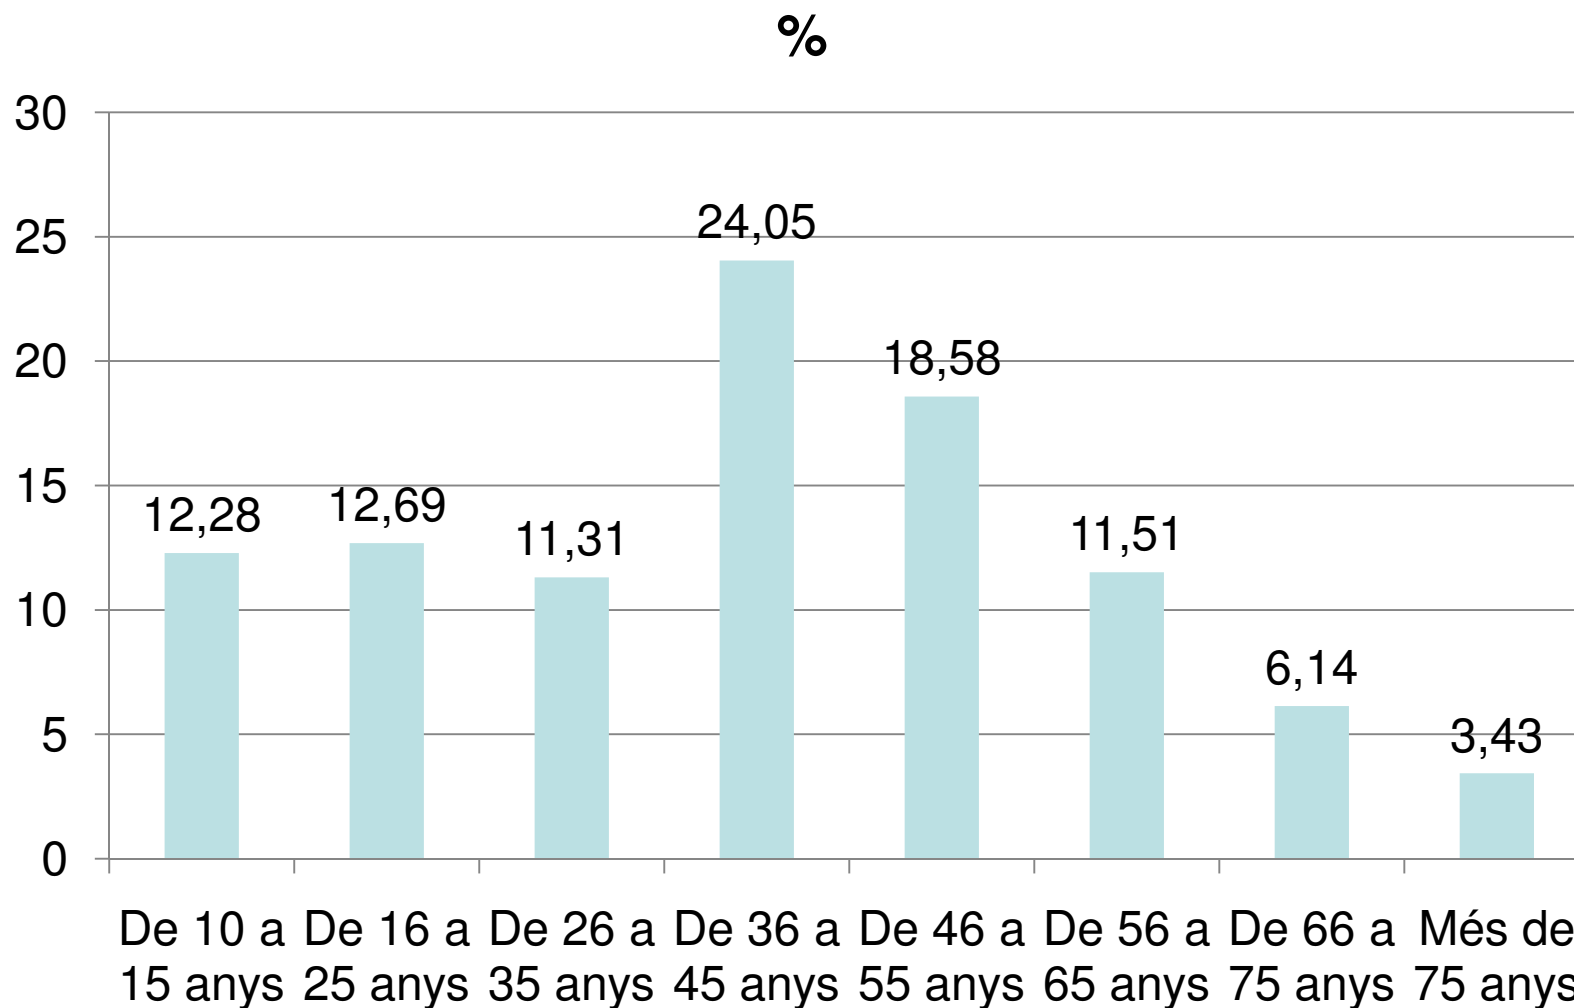

Persones amb dret a vot	21.297	100%
Votants	1.958	9,2%
Vots vàlids	1.956	
Vots en blanc	2	
Vots nuls	2	
Abstenció	19.339	90,8%

Categoria A (propostes de fins a 10.000 euros) Puntuació obtinguda

Categoria B (propostes de 10.000,01 a 50.000 euros) Puntuació obtinguda