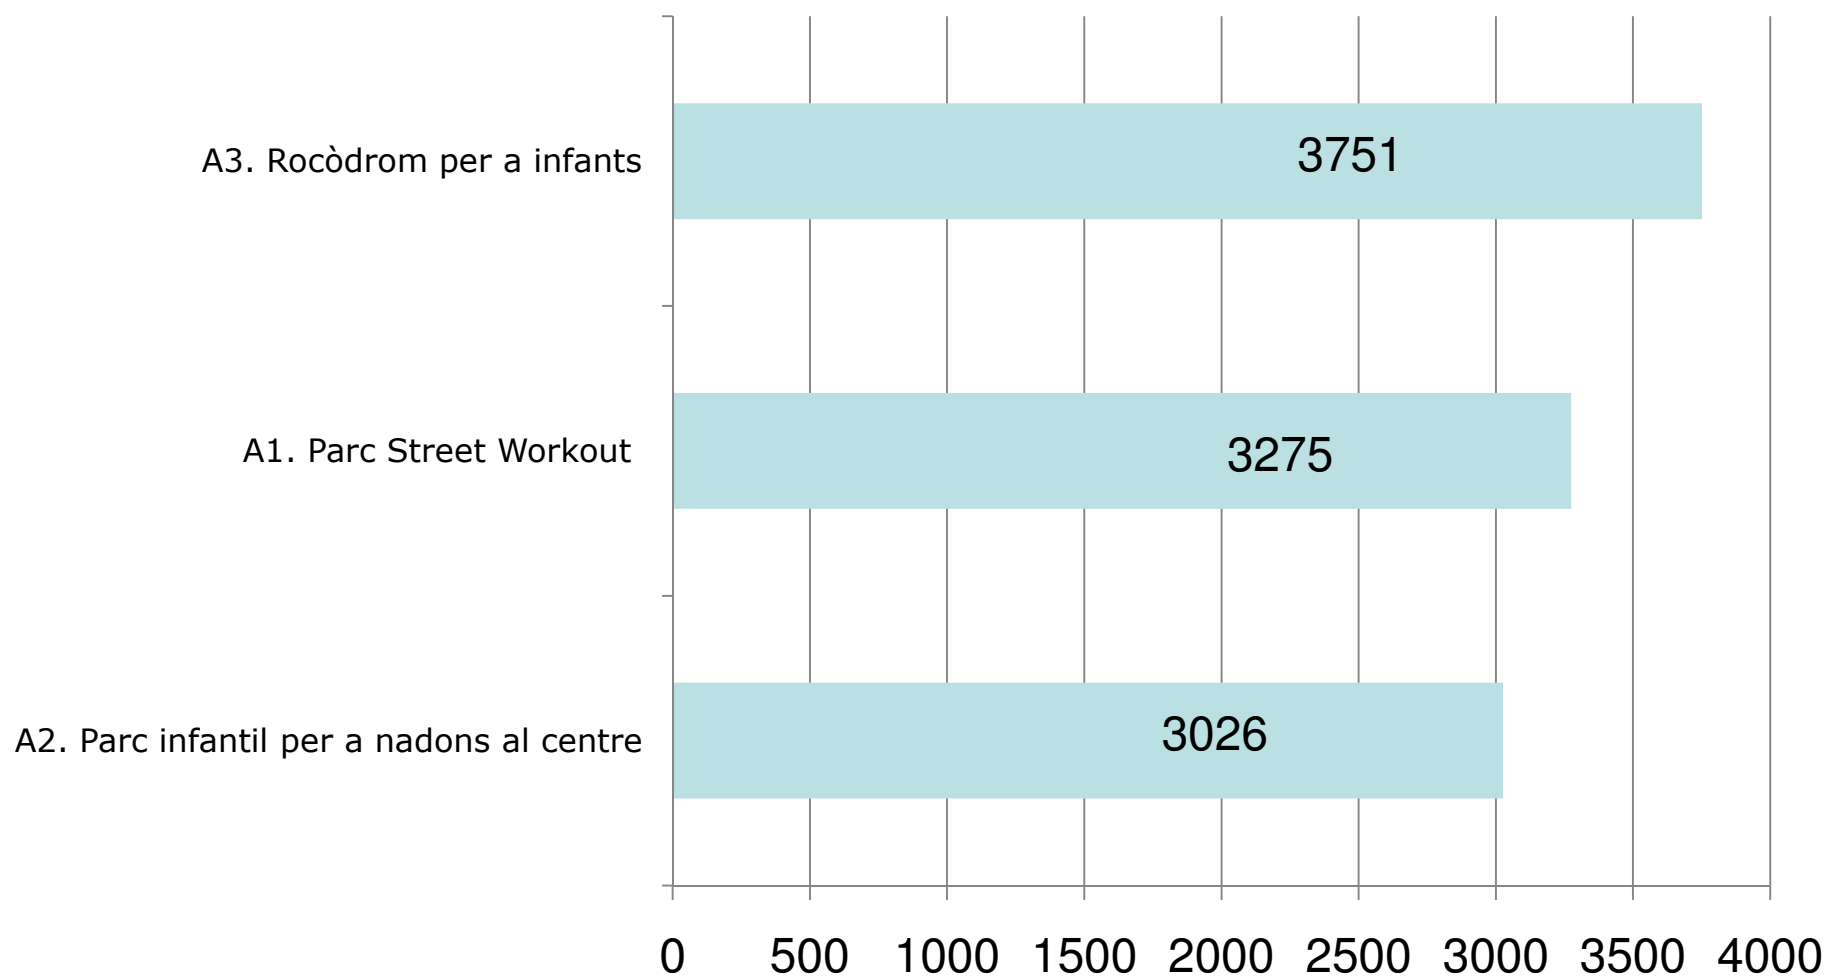

Persones amb dret a vot	21.297	100%
Votants	1.958	9,2%
Vots vàlids	1.956	
Vots en blanc	2	
Vots nuls	2	
Abstenció	19.339	90,8%

Categoria A (propostes de fins a 10.000 euros) Puntuació obtinguda

Categoria B (propostes de 10.000,01 a 50.000 euros) Puntuació obtinguda