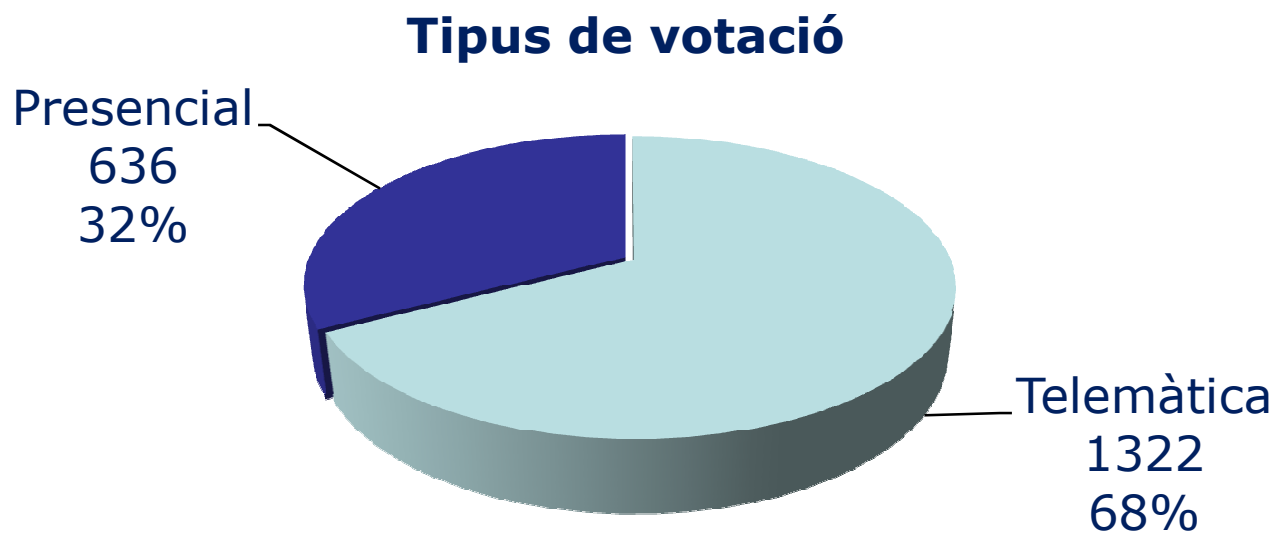

Persones amb dret a vot	21.297	100%
Votants	1.958	9,2%
Vots vàlids	1.956	
Vots en blanc	2	
Vots nuls	2	
Abstenció	19.339	90,8%

Categoria A (propostes de fins a 10.000 euros) Puntuació obtinguda

Categoria B (propostes de 10.000,01 a 50.000 euros) Puntuació obtinguda