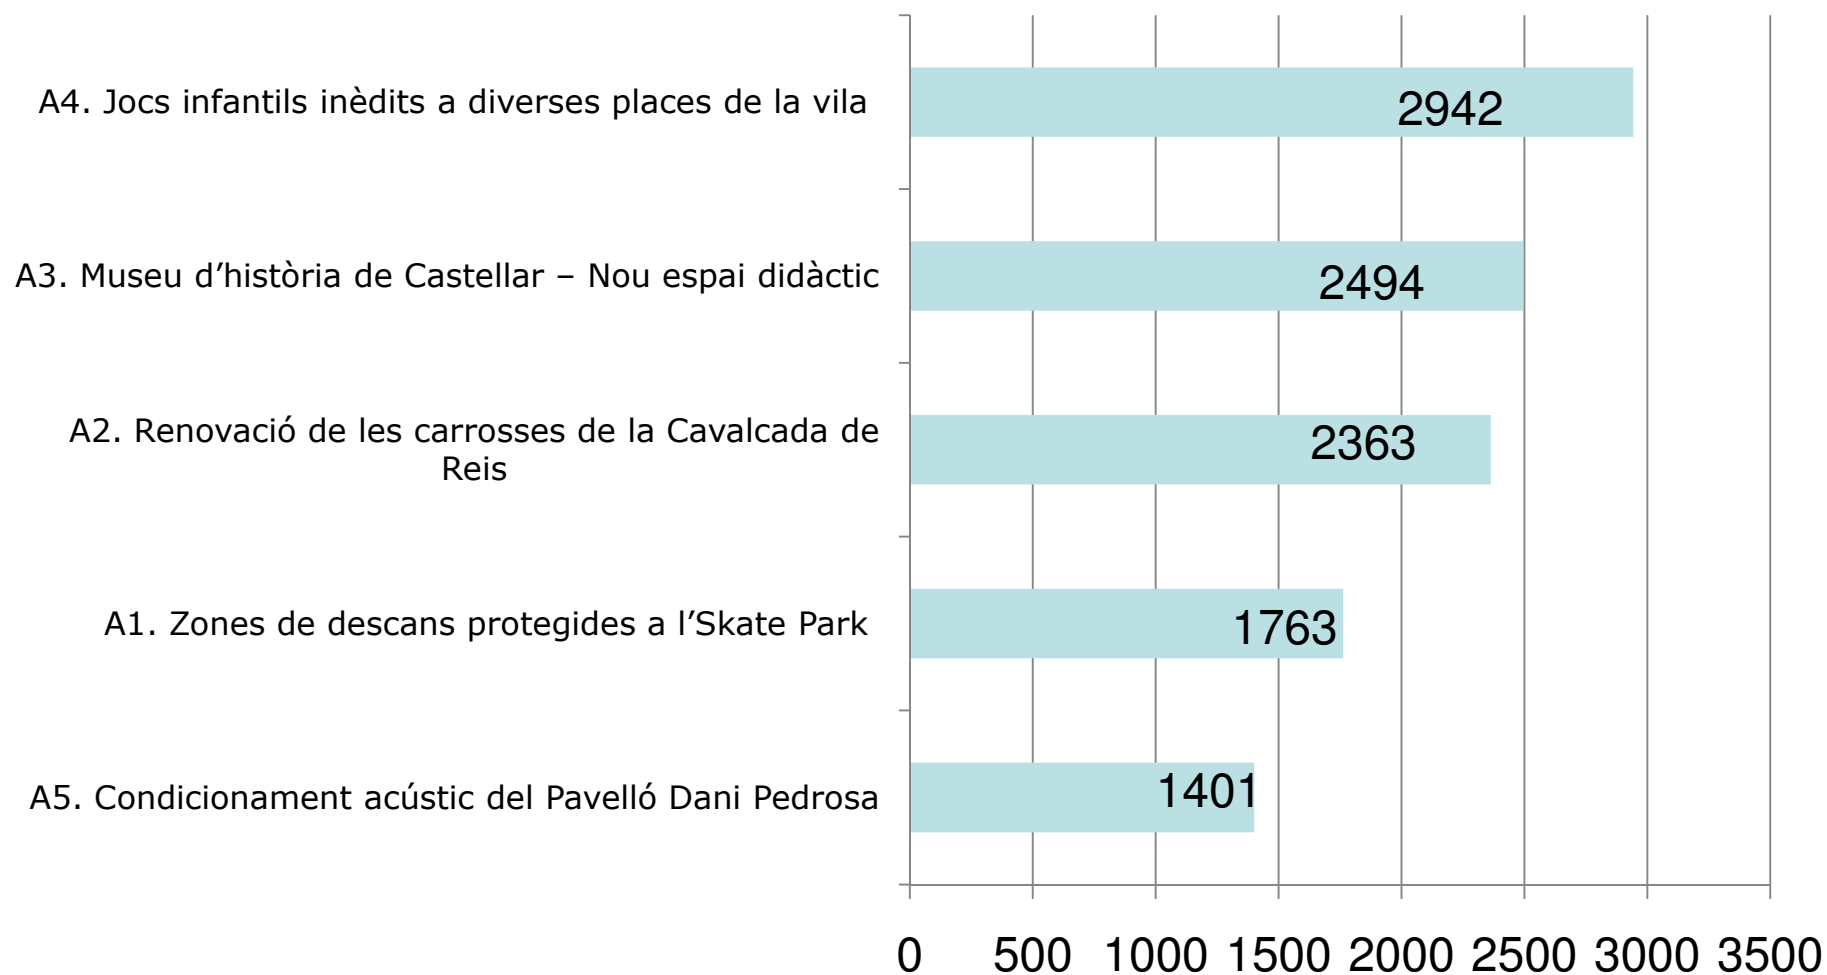

Persones amb dret a vot	21.628	100%
Votants	2.014	9,31%
Vots vàlids	2014	
Vots en blanc	3	
Vots nuls	-	

Tipus de votació

Categoria A (Propostes d'inversió localitzades al nucli urbà) Puntuació obtinguda

Categoria B (propostes d'inversió a Sant Feliu del Racó i urbanitzacions Puntuació obtinguda)