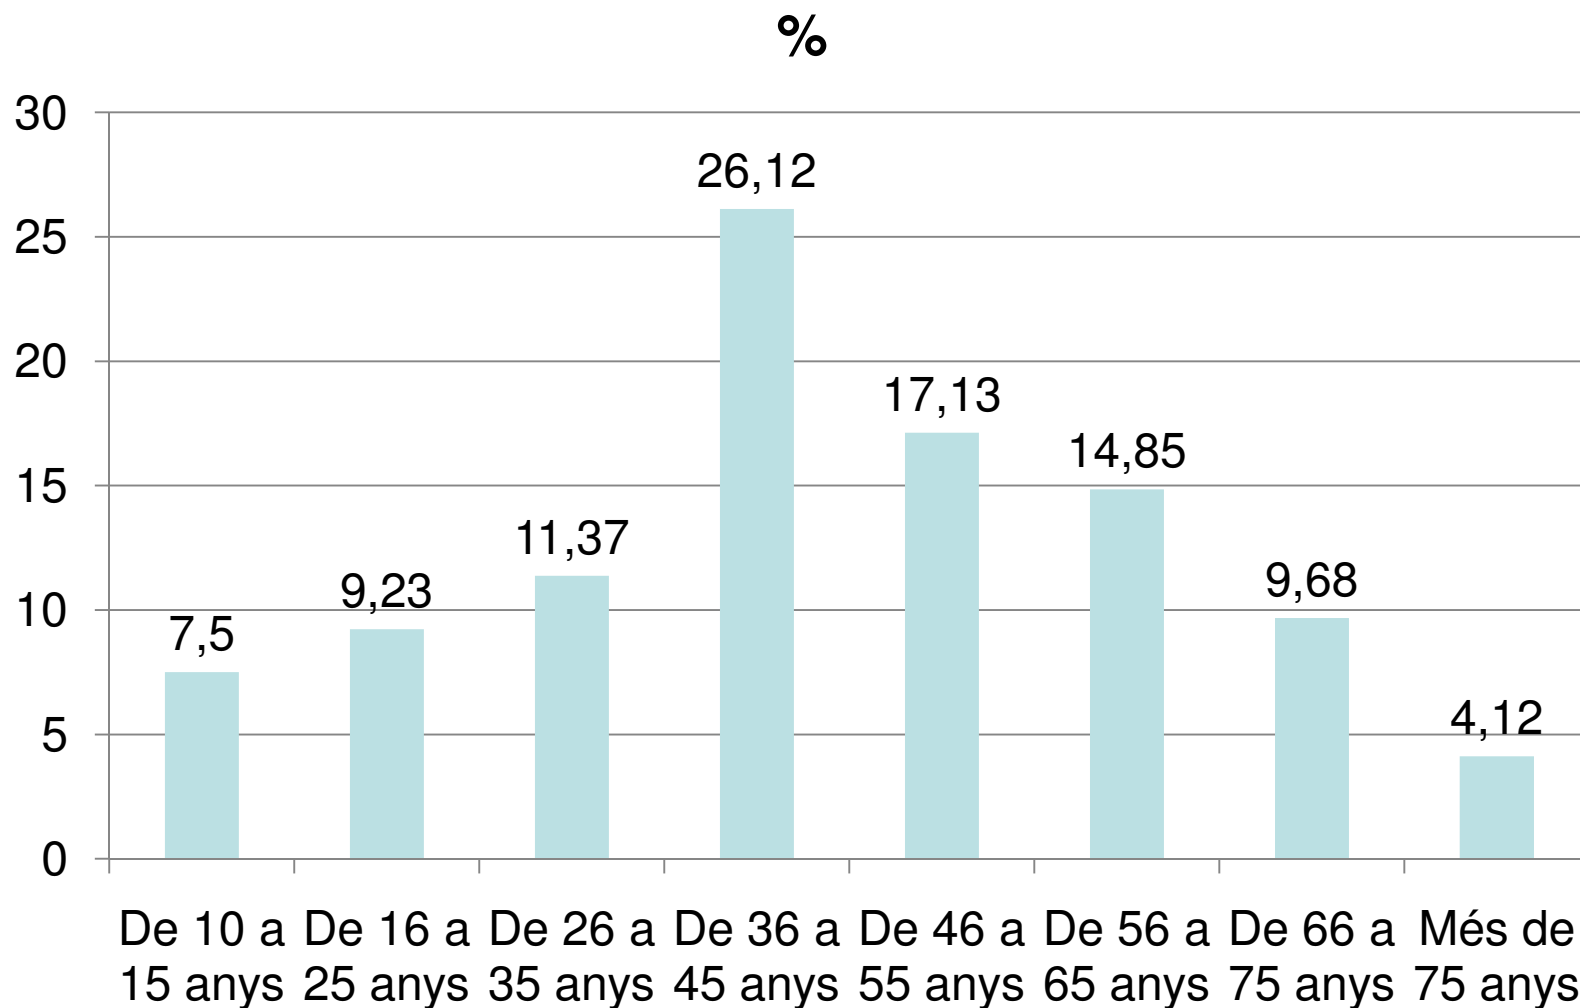

Persones amb dret a vot	21.628	100%
Votants	2.014	9,31%
Vots vàlids	2014	
Vots en blanc	3	
Vots nuls	-	

Tipus de votació

Categoria A (Propostes d'inversió localitzades al nucli urbà) Puntuació obtinguda

Categoria B (propostes d'inversió a Sant Feliu del Racó i urbanitzacions Puntuació obtinguda)