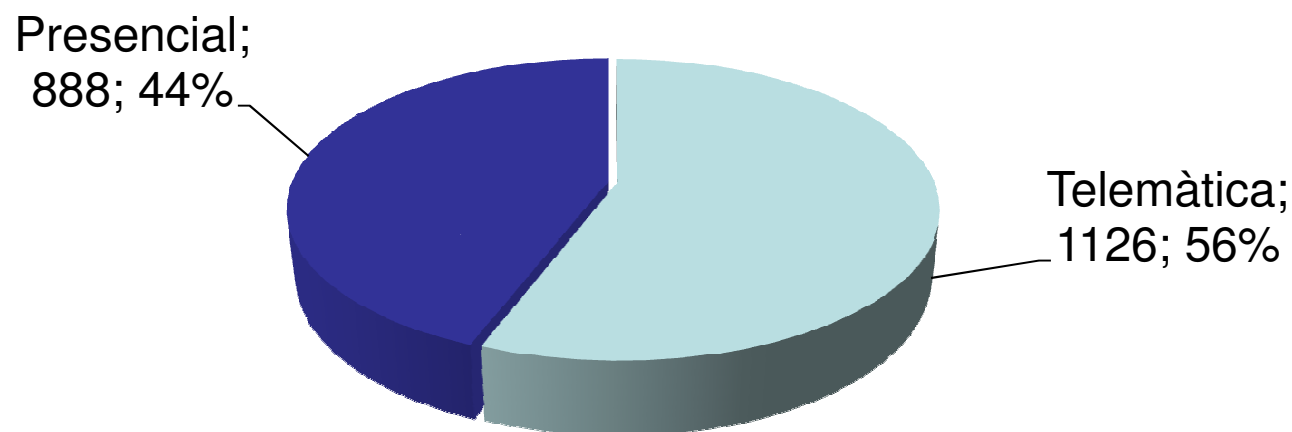

Persones amb dret a vot	21.628	100%
Votants	2.014	9,31%
Vots vàlids	2014	
Vots en blanc	3	
Vots nuls	-	

Tipus de votació

Categoria A (Propostes d'inversió localitzades al nucli urbà) Puntuació obtinguda

Categoria B (propostes d'inversió a Sant Feliu del Racó i urbanitzacions Puntuació obtinguda)