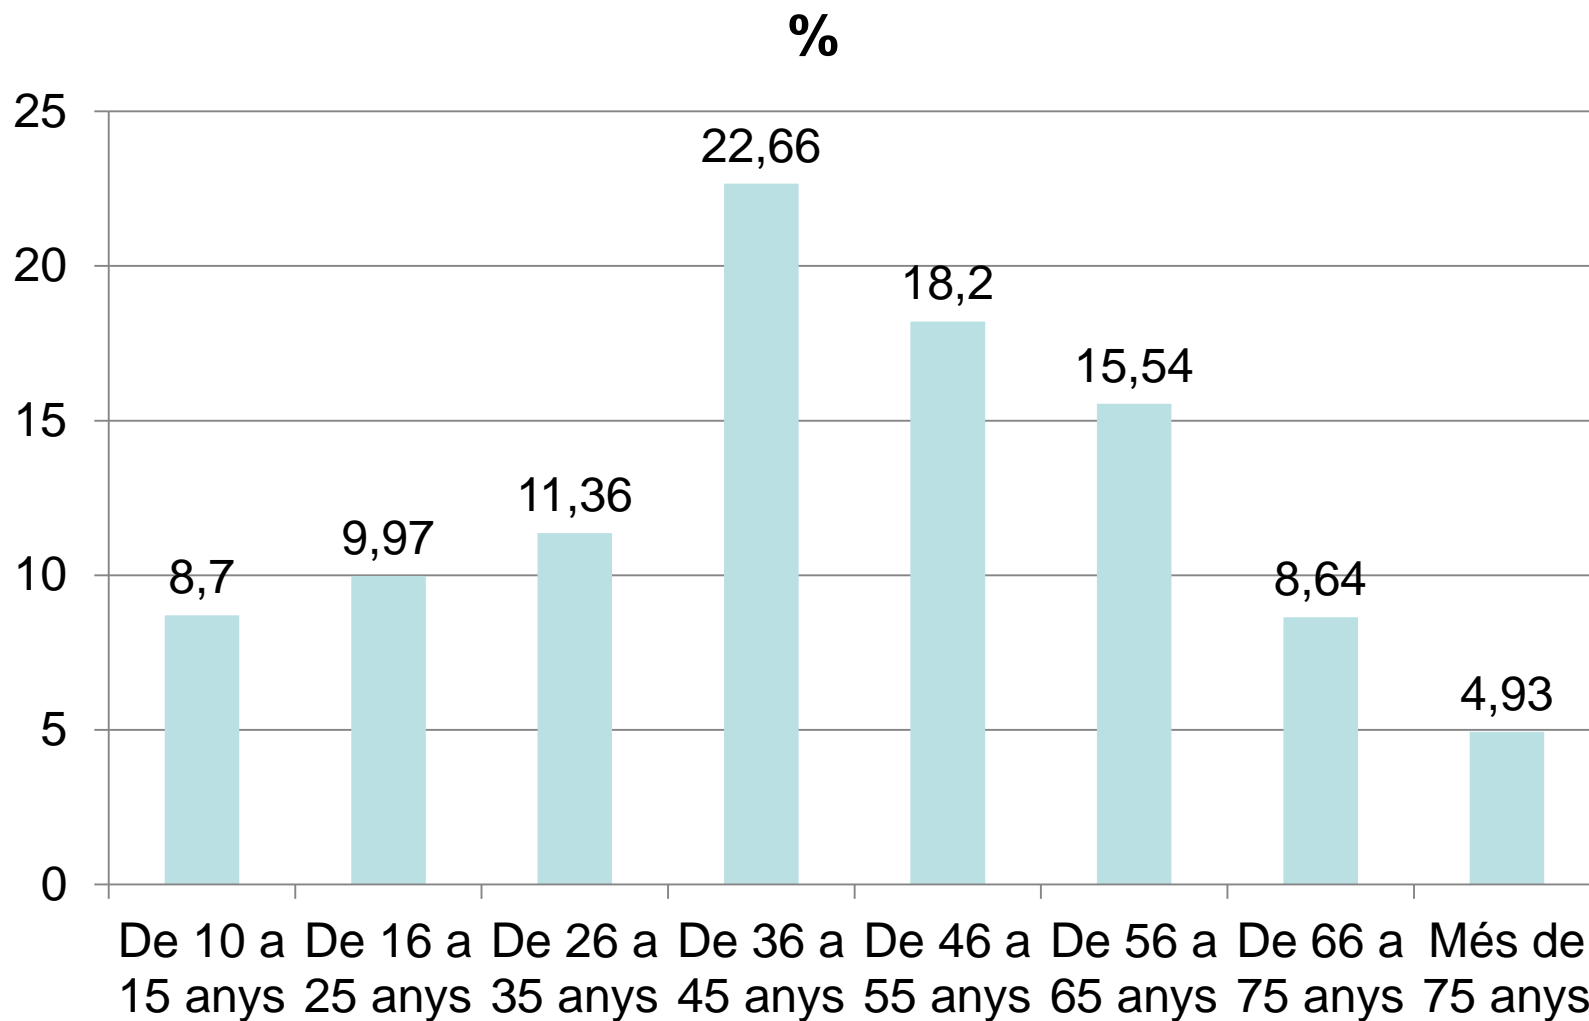

Persones amb dret a vot	21.823	100%
Votants	1.725	7,90%
Vots vàlids	1.714	
Vots en blanc	6	
Vots nuls	5	

Tipus de votació

Categoria A (Propostes d'inversió localitzades al nucli urbà) Puntuació obtinguda

Categoria B (propostes d'inversió a Sant Feliu del Racó i urbanitzacions Puntuació obtinguda)