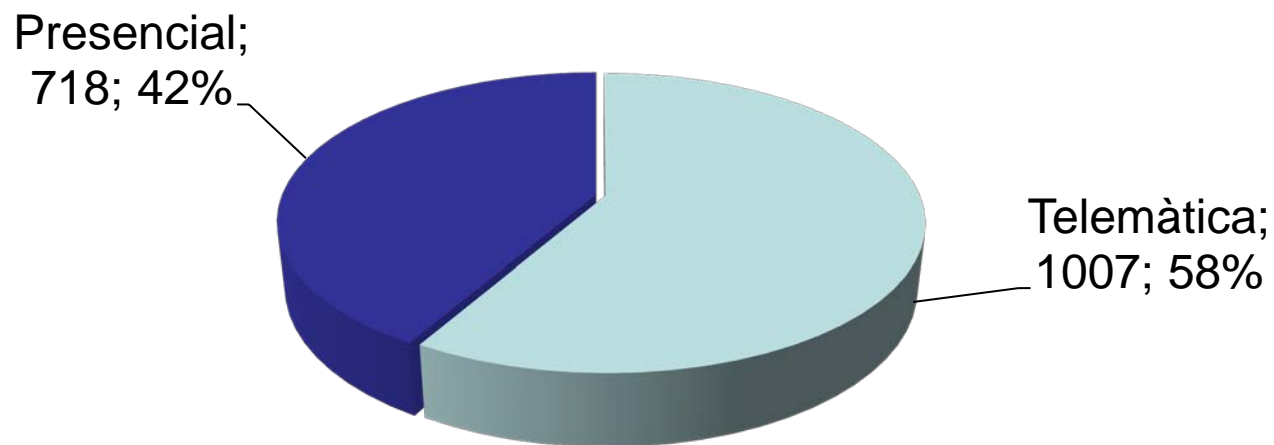

Persones amb dret a vot	21.823	100%
Votants	1.725	7,90%
Vots vàlids	1.714	
Vots en blanc	6	
Vots nuls	5	

Tipus de votació

Categoria A (Propostes d'inversió localitzades al nucli urbà) Puntuació obtinguda

Categoria B (propostes d'inversió a Sant Feliu del Racó i urbanitzacions Puntuació obtinguda)