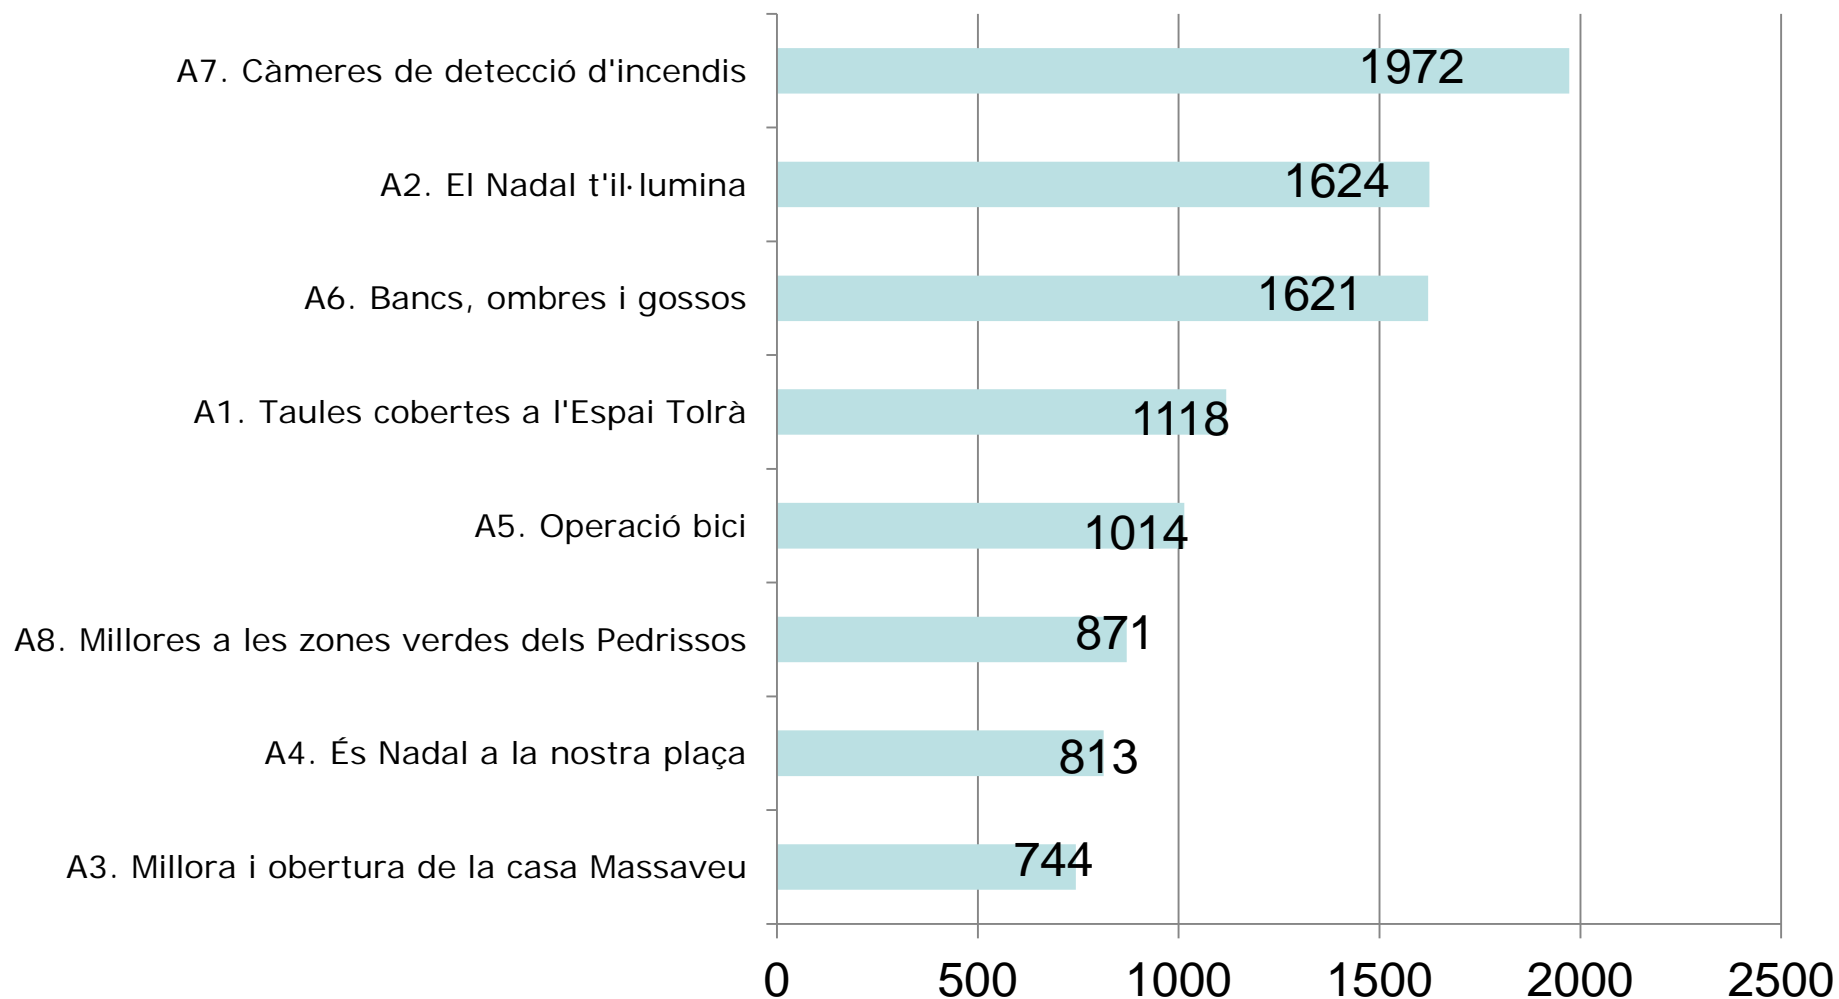

Persones amb dret a vot	21.823	100%
Votants	1.725	7,90%
Vots vàlids	1.714	
Vots en blanc	6	
Vots nuls	5	

Tipus de votació

Categoria A (Propostes d'inversió localitzades al nucli urbà) Puntuació obtinguda

Categoria B (propostes d'inversió a Sant Feliu del Racó i urbanitzacions Puntuació obtinguda)