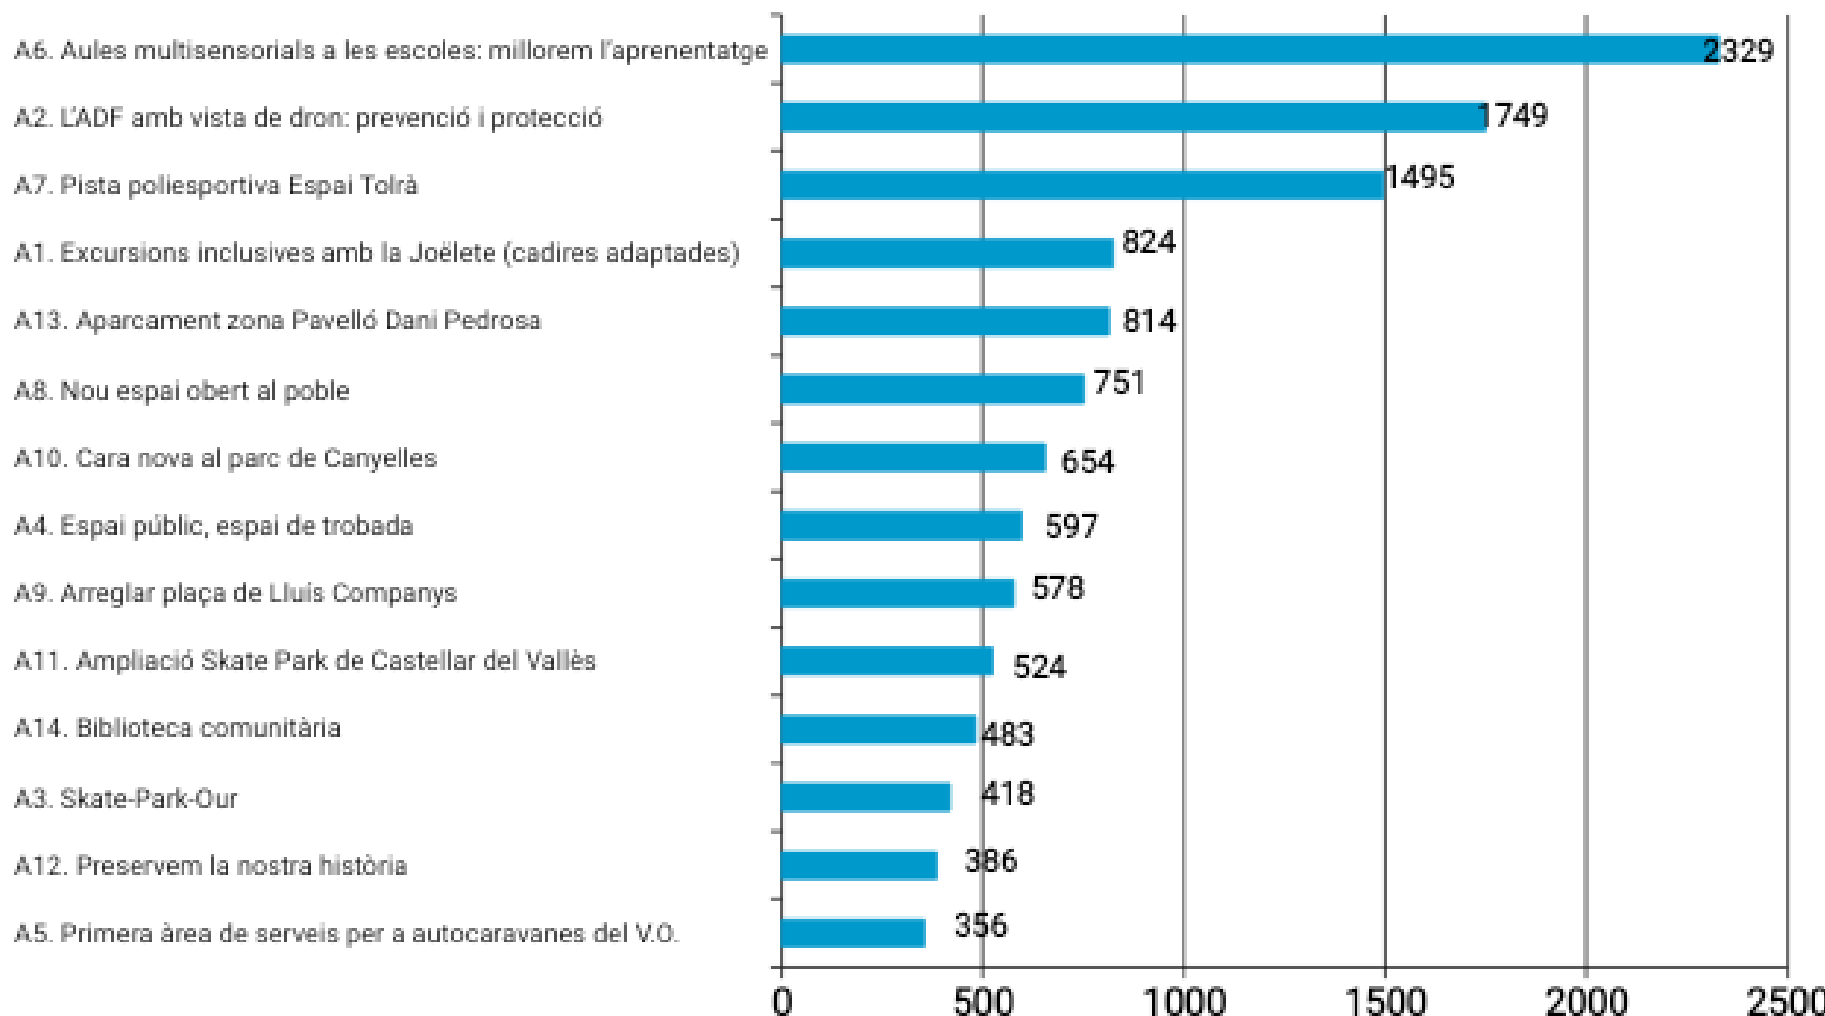

PRESSUPOSTOS PARTICIPATIUS 2021

Persones amb dret a vot	22.575	100%
Votants edició 2021	2.022	8,96%
Votants edició 2019	1.714	7,90%

Votants per sexe

Categoria A (Propostes d'inversió localitzades al nucli urbà)

Puntuació obtinguda

Categoria B (propostes d'inversió a Sant Feliu del Racó i urbanitzacions Puntuació obtinguda)