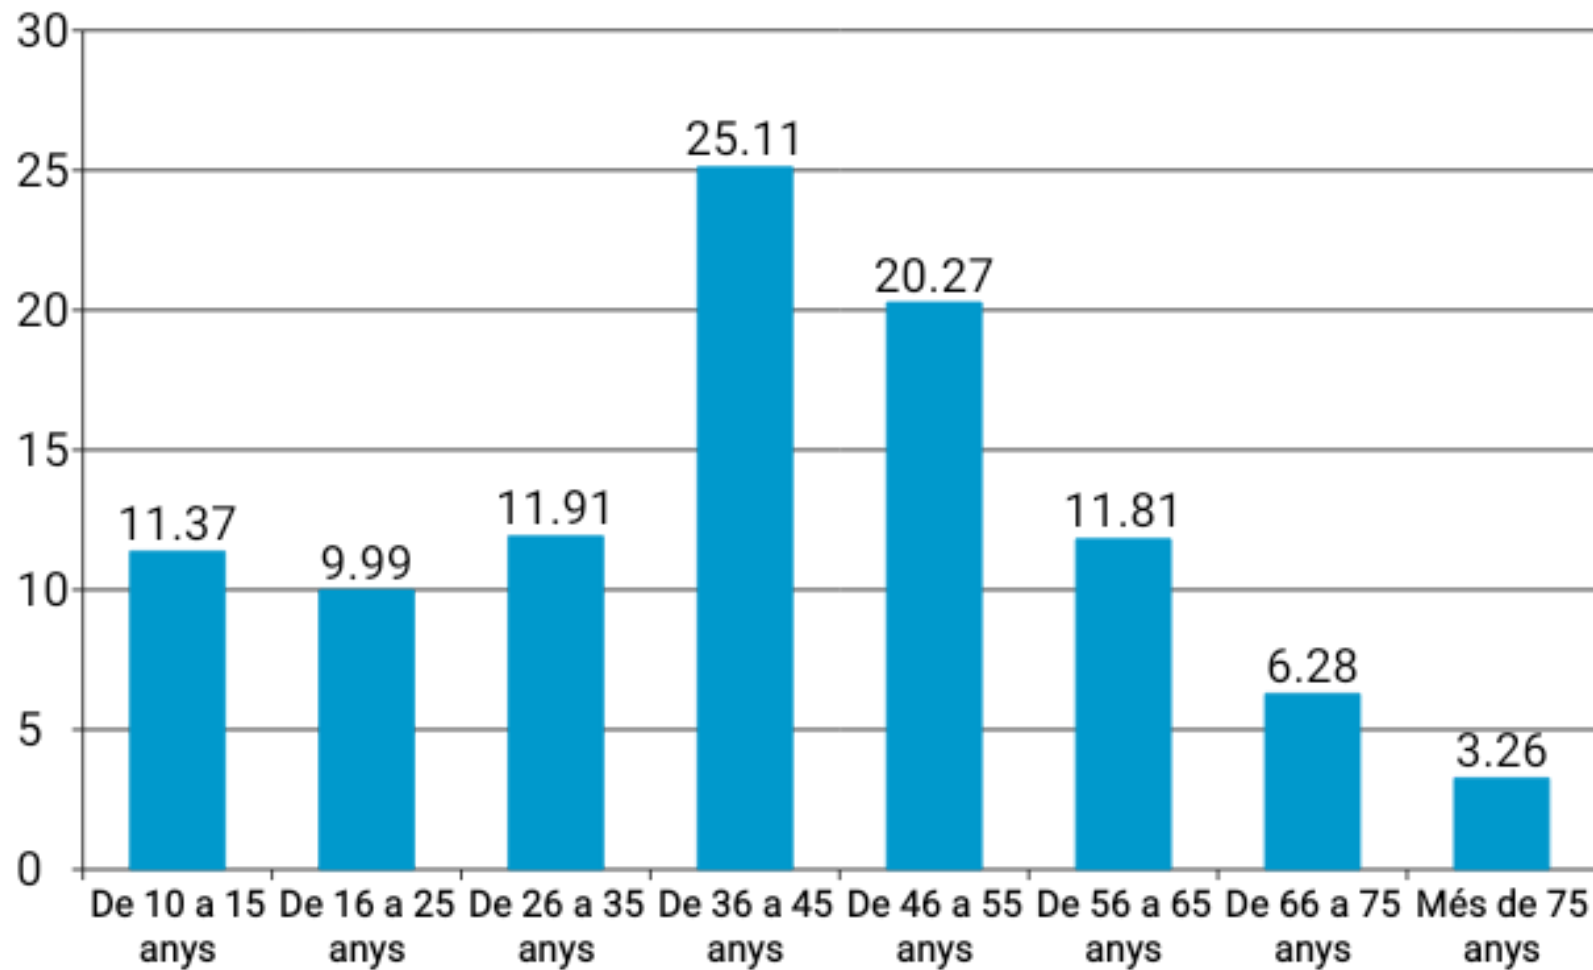

PRESSUPOSTOS PARTICIPATIUS 2021

Persones amb dret a vot	22.575	100%
Votants edició 2021	2.022	8,96%
Votants edició 2019	1.714	7,90%

Votants per sexe

Categoria A (Propostes d'inversió localitzades al nucli urbà)

Puntuació obtinguda

Categoria B (propostes d'inversió a Sant Feliu del Racó i urbanitzacions Puntuació obtinguda)