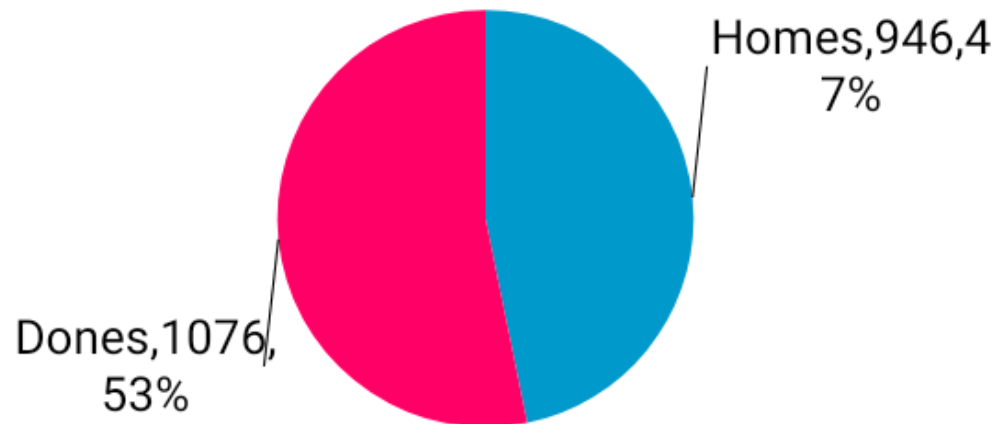

PRESSUPOSTOS PARTICIPATIUS 2021

Persones amb dret a vot	22.575	100%
Votants edició 2021	2.022	8,96%
Votants edició 2019	1.714	7,90%

Votants per sexe

Categoria A (Propostes d'inversió localitzades al nucli urbà)

Puntuació obtinguda

Categoria B (propostes d'inversió a Sant Feliu del Racó i urbanitzacions Puntuació obtinguda)