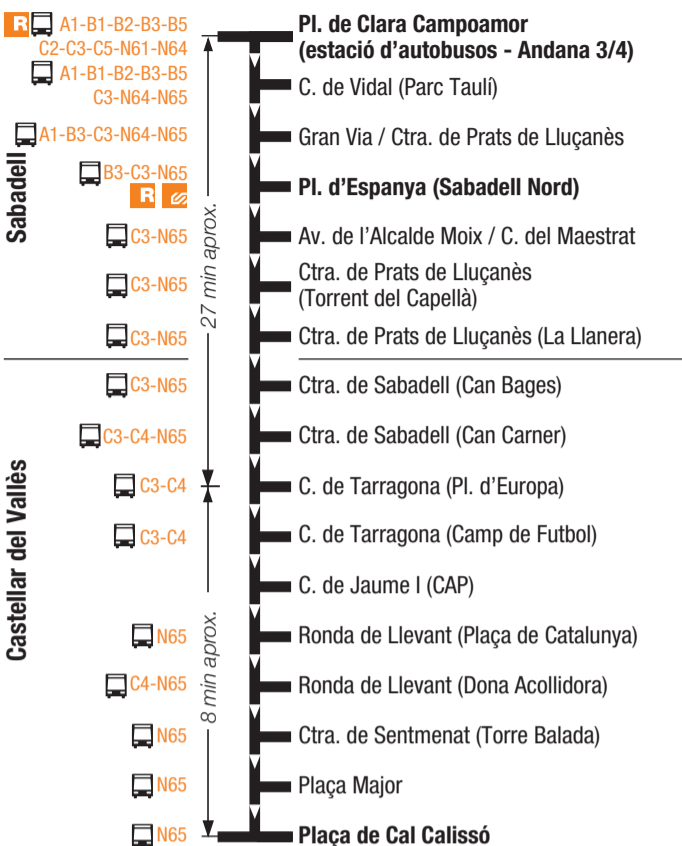

Sabadell - Castellar del Vallès

Horari

Sortides des de Sabadell (estació d'autobusos)

de dilluns a divendres feiners, 1^a i 4^a setmana feiners d'agost

05.30	05.50	06.10	06.30	06.40	06.50	07.00	07.10	07.20
07.30	07.40	07.50	08.00	08.10	08.20	08.30	08.40	08.50
09.00	09.12	09.24	09.36	09.48	10.00	10.12	10.24	10.36
10.48	11.00	11.12	11.24	11.36	11.48	12.00	12.12	12.24
12.36	12.48	13.00	13.12	13.24	13.36	13.48	14.00	14.10
14.20	14.30	14.40	14.50	15.00	15.10	15.20	15.30	15.40
15.50	16.00	16.10	16.20	16.30	16.40	16.50	17.00	17.10
17.20	17.30	17.40	17.50	18.00	18.10	18.20	18.30	18.40
18.50	19.00	19.12	19.24	19.36	19.48	20.00	20.12	20.24
20.36	20.48	21.00	21.12	21.24	21.36	22.17	22.40	

Sortides des de Sabadell (Pl. d'Espanya - Sabadell Nord)

de dilluns a divendres feiners, 1^a i 4^a setmana feiners d'agost

05.36	05.56	06.16	06.36	06.46	06.56	07.06	07.16	07.26
07.36	07.46	07.56	08.06	08.16	08.26	08.36	08.46	08.56
09.06	09.18	09.30	09.42	09.54	10.06	10.18	10.30	10.42
10.54	11.06	11.18	11.30	11.42	11.54	12.06	12.18	12.30
12.42	12.54	13.06	13.18	13.30	13.42	13.54	14.06	14.16
14.26	14.36	14.46	14.56	15.06	15.16	15.26	15.36	15.46
15.56	16.06	16.16	16.26	16.36	16.46	16.56	17.06	17.16
17.26	17.36	17.46	17.56	18.06	18.16	18.26	18.36	18.46
18.56	19.06	19.18	19.30	19.42	19.54	20.06	20.18	20.30
20.42	20.54	21.06	21.18	21.30	21.42	22.23	22.46	