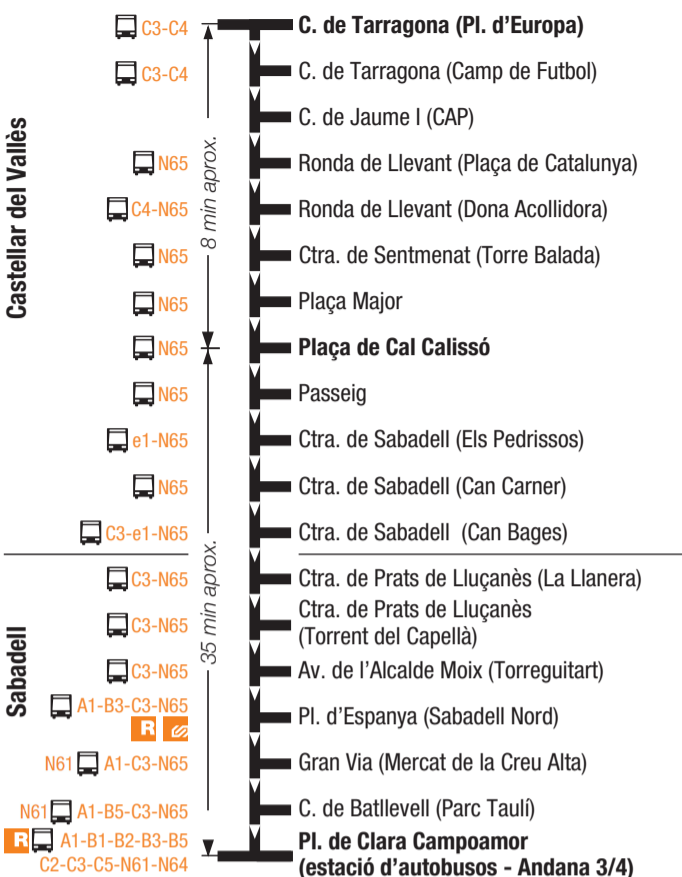

Castellar del Vallès - Sabadell

Horari

Sortides des de Castellar del Vallès (Pl. d'Europa)

de dilluns a divendres feiners, 1^a i 4^a setmana feiners d'agost

05.57	06.17	06.37	06.57	07.07	07.17	07.27	07.37	07.47
07.57	08.07	08.17	08.27	08.37	08.47	08.57	09.07	09.17
09.27	09.39	09.51	10.03	10.15	10.27	10.39	10.51	11.03
11.15	11.27	11.39	11.51	12.03	12.15	12.27	12.39	12.51
13.03	13.15	13.27	13.39	13.51	14.03	14.15	14.27	14.37
14.47	14.57	15.07	15.17	15.27	15.37	15.47	15.57	16.07
16.17	16.27	16.37	16.47	16.57	17.07	17.17	17.27	17.37
17.47	17.57	18.07	18.17	18.27	18.37	18.47	18.57	19.07
19.17	19.27	19.39	19.51	20.03	20.15	20.27	20.39	20.51
21.03	21.15	21.27	21.39	21.51	22.02	22.39	23.02	

dissabtes, diumenges i festius

06.56 - 07.26 - 07.56 i cada 30 minuts fins a les 21.56 - 22.30 - 23.00

2^a i 3ª setmana feiners d'agost

05.52 - 06.56 - 07.22 - 07.52 i cada 30 minuts fins a les 21.52 - 22.30 - 23.00

Sortides des de Castellar del Vallès (Pl. de Cal Calissó)

de dilluns a divendres feiners, 1^a i 4ª setmana feiners d'agost

06.05	06.25	06.45	07.05	07.15	07.25	07.35	07.45	07.55
08.05	08.15	08.25	08.35	08.45	08.55	09.05	09.15	09.25
09.35	09.47	09.59	10.11	10.23	10.35	10.47	10.59	11.11
11.23	11.35	11.47	11.59	12.11	12.23	12.35	12.47	12.59
13.11	13.23	13.35	13.47	13.59	14.11	14.23	14.35	14.45
14.55	15.05	15.15	15.25	15.35	15.45	15.55	16.05	16.15
16.25	16.35	16.45	16.55	17.05	17.15	17.25	17.35	17.45
17.55	18.05	18.15	18.25	18.35	18.45	18.55	19.05	19.15
19.25	19.35	19.47	19.59	20.11	20.23	20.35	20.47	20.59
21.11	21.23	21.35	21.47	21.59	22.10	22.47	23.10	

dissabtes, diumenges i festius

07.04 - 07.34 - 08.04 i cada 30 minuts fins a les 22.04 - 22.38 - 23.08

2^a i 3ª setmana feiners d'agost

06.00 - 07.04 - 07.34 i cada 30 minuts fins a les 22.04 - 22.42 - 23.12

Si compreu el bitllet a l'autobús, només podreu rebre canvi fins a 10€

Per facilitar la feina del conductor, situeu-vos a prop de la parada i indiqueu que voleu pujar a l'autobús fent un petit senyal amb la mà.

No està permès fer trajectes dins de Sabadell.

El compliment d'aquests horaris està subjecte a les incidències i contra-temps de la via pública.

Més informació:

www.moventis.es

93 580 67 00

@MoventisInfo

@MoventisBus

Moventis APP

012

gencat.cat

Cost de la trucada segons operadora

mou-te.gencat.cat

09/2024